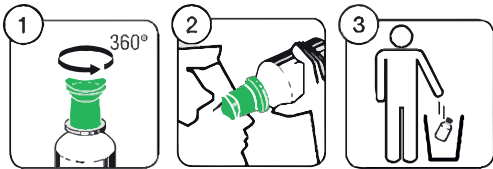

HEPRO⁺.CH

HEPPY EYE

Augenspülstation
Gebinde: Flasche 500 ml
Art. Nr.: 023 00 03

Eigenschaften

- Sichert eine rasche und effektive Augenspülung
- Ausgestattet mit Anwendungspiktogrammen
- Für Arbeitsplätze ohne Staub oder Schmutz

Anwendung

1. Drehen Sie den grünen Verschluss der Augenspülstation um 360°.
2. Halten Sie die nun offene Augenspülstation an das betroffene Auge.
3. Die Augenspülstation ist zum einmaligen Gebrauch gedacht.
Entsorgen Sie diese nach der Anwendung um Infektionsrisiken zu vermeiden.

Technische Daten

Flaschenmaterial	Polyetylen ohne Zusatzstoffe
Flascheninhalt	505 - 512 ml
Flaschenboden ∅	78 mm
Flaschenhöhe	183 mm

Hinweise

Lagerung: Lagern Sie das Produkt bei mindestens 5°C und maximal bei 40°C.
Haltbarkeit: 42 Monate ab Herstellungsdatum